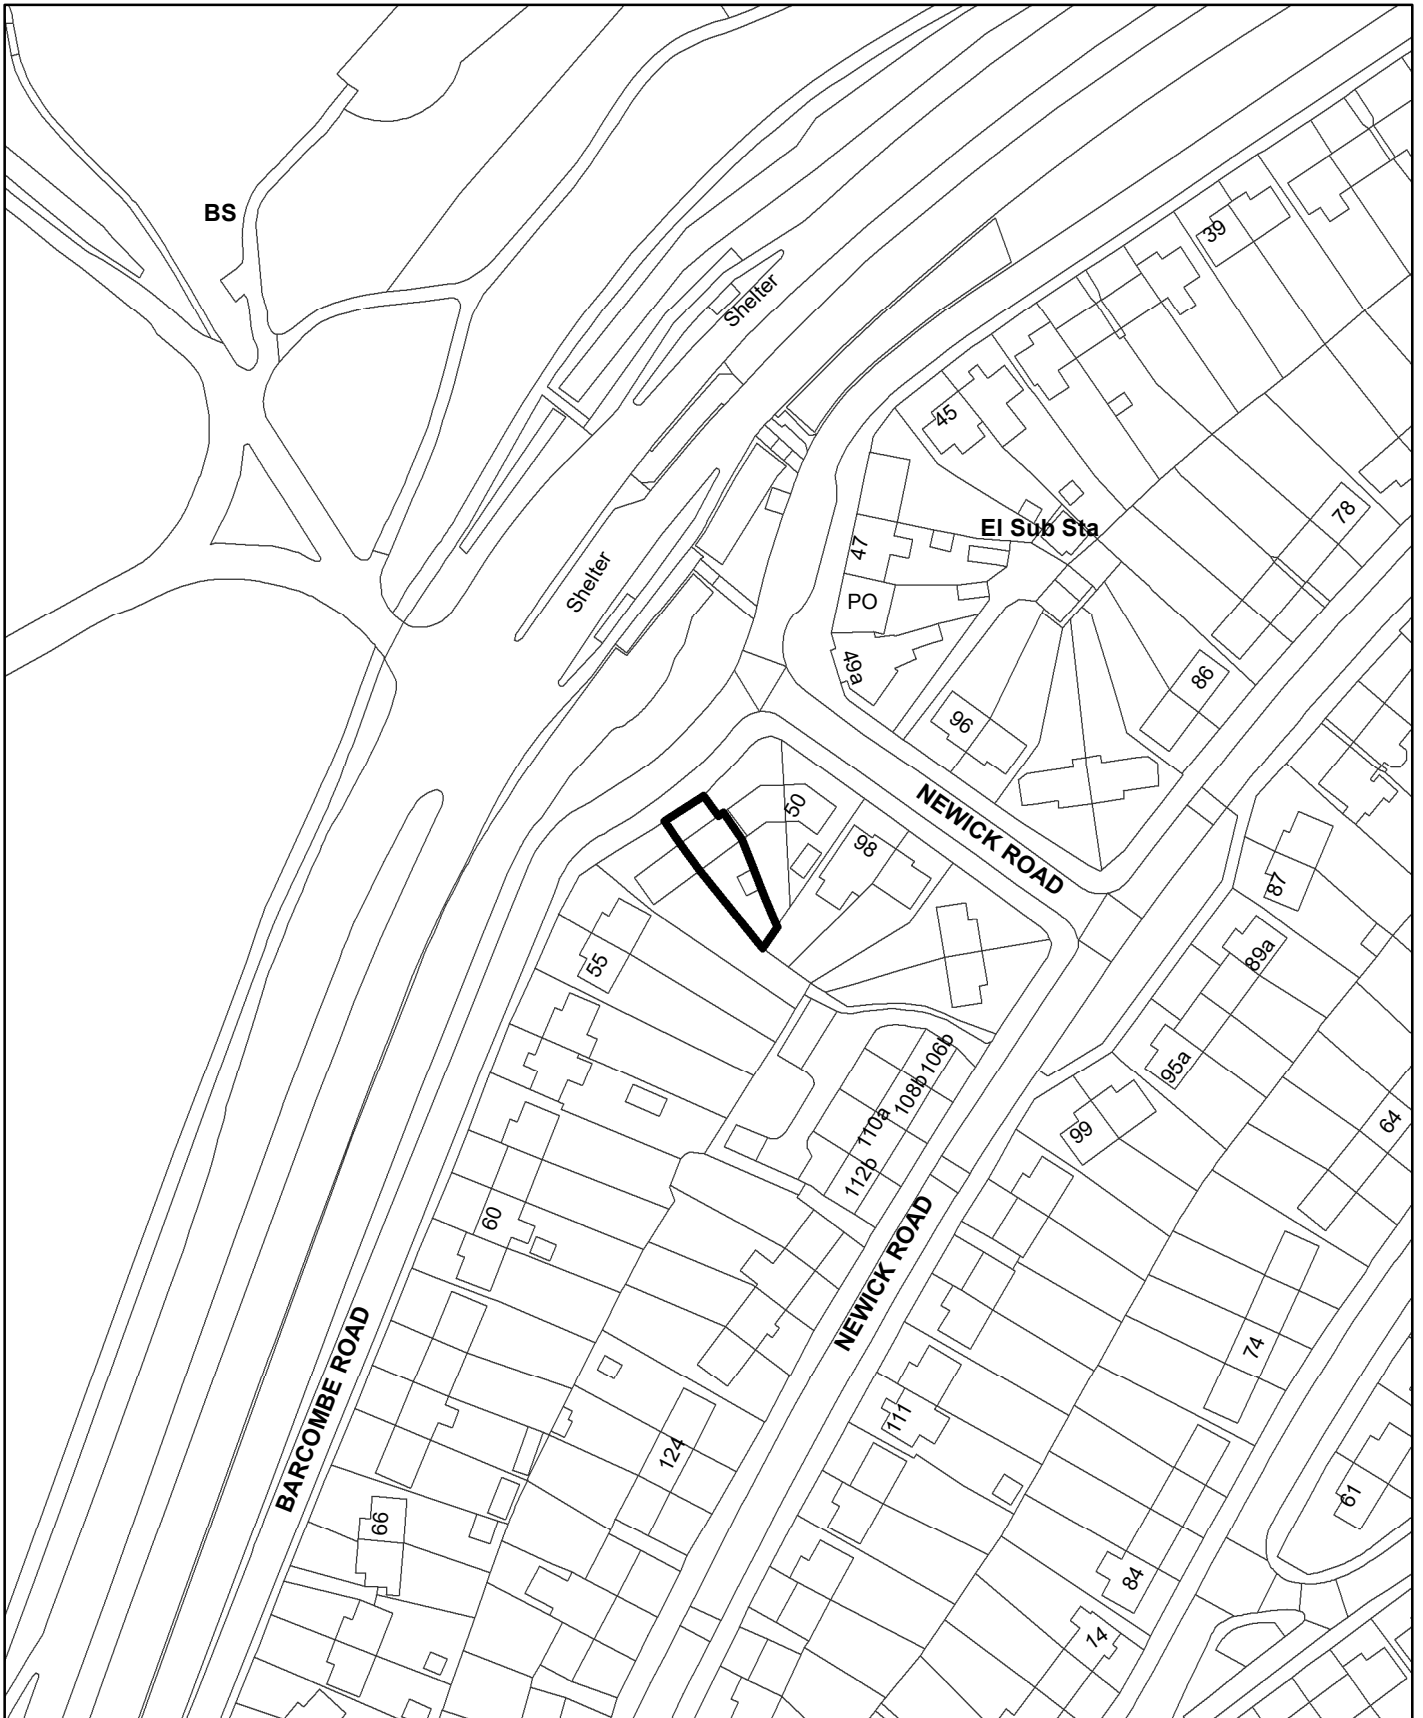

BH2021 00769 - 52 Barcombe Road

N

Scale: 1:1,250